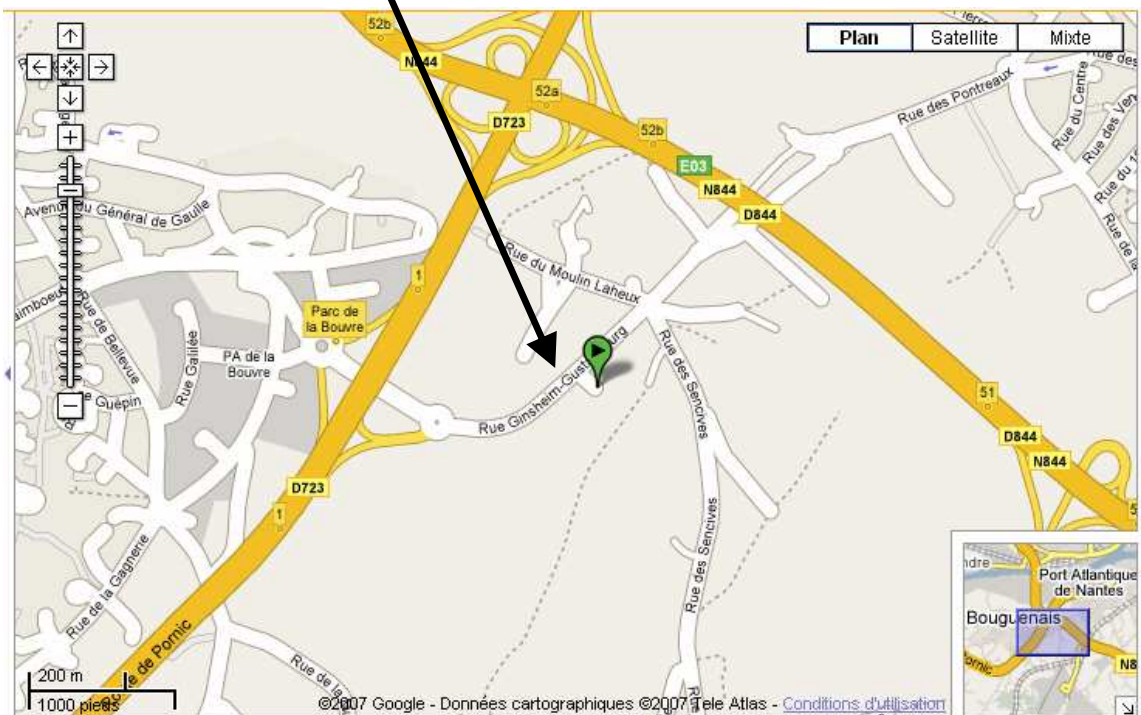

Rue Ginsheim-Gustavsburg  
44340 BOUGUENAIS

Prendre la sortie Bouguenais (52a) ; puis Bouguenais ; au rond point du « Parc de la Bouvre », prendre la direction Rezé-Nantes (vous passez au-dessus de la route de Pornic) ; au rond point de Jardiland, prendre en face (vous apercevez le Piano C'ktail) ; puis tourner à droite, la salle des Bélians se situe au fond du parking.