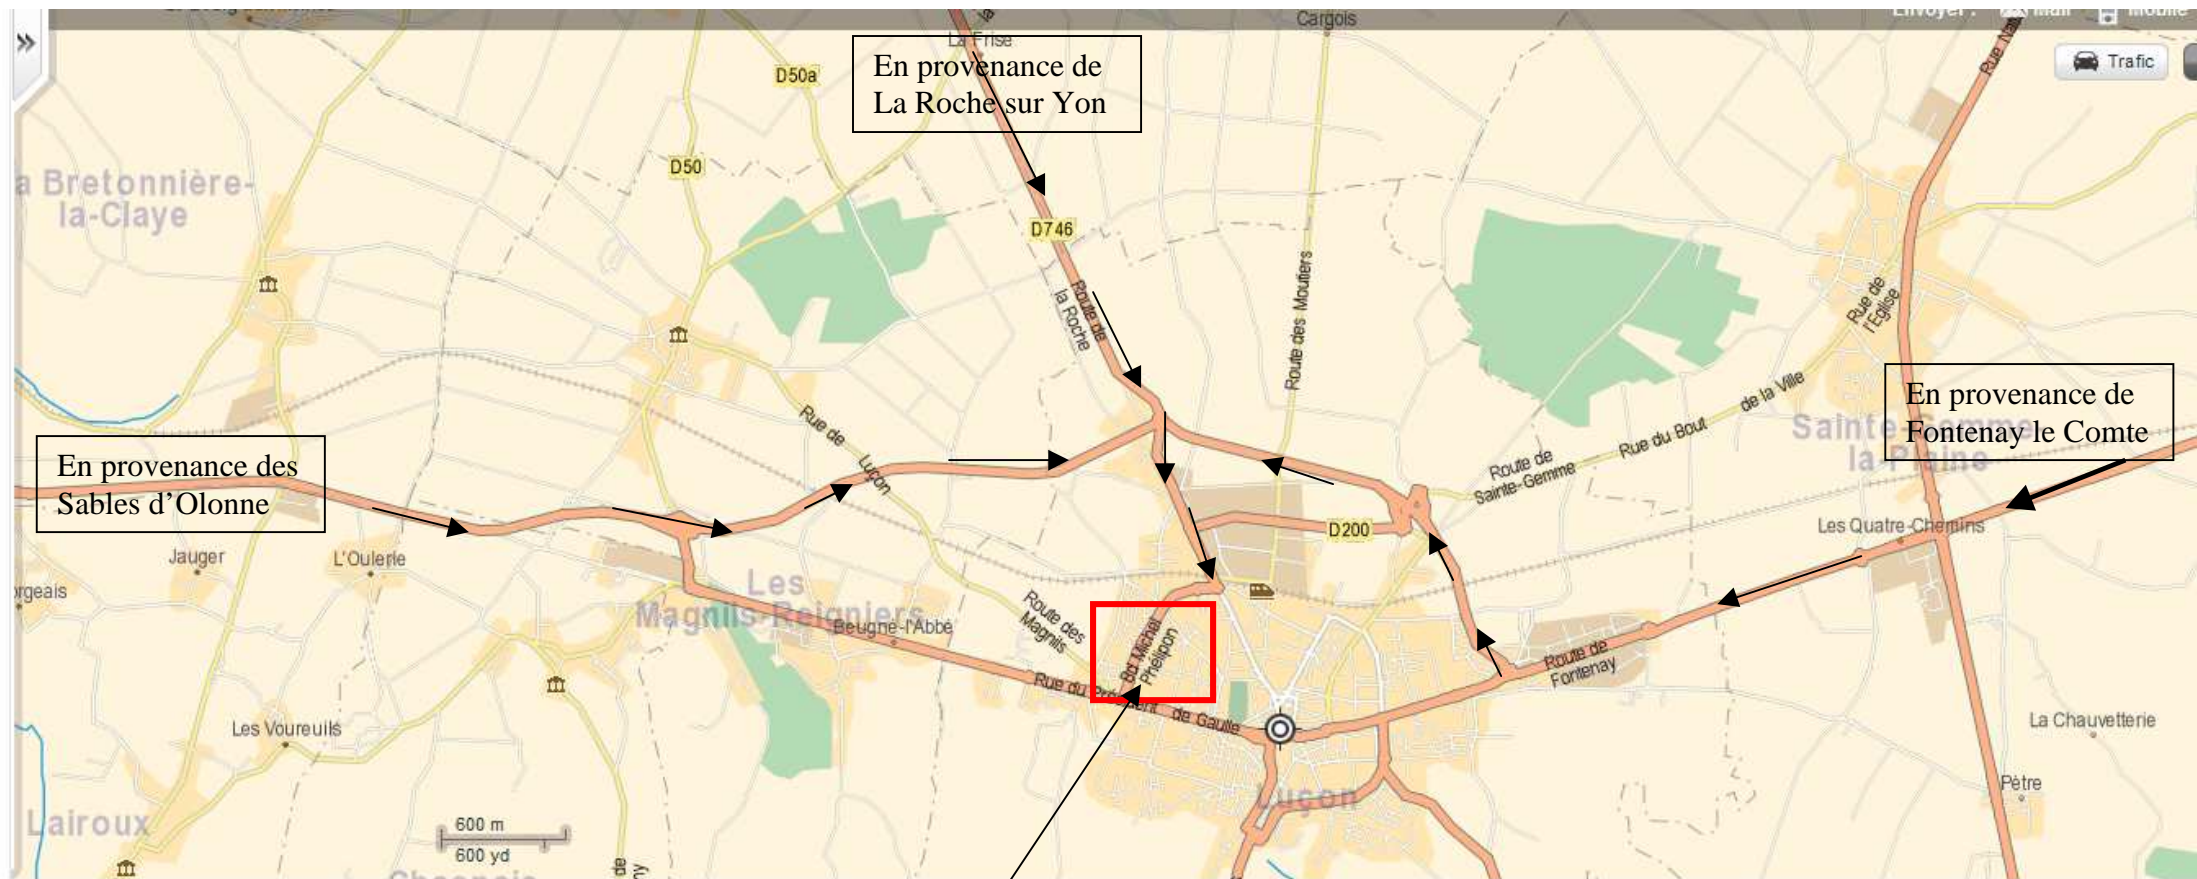

A noter : l'environnement du pas de tir est réservé aux archers et à leur(s) entraîneur(s). Public et autres accompagnateurs doivent rester dans les gradins.

En provenance des Sables d'Olonne

En provenance de La Roche sur Yon