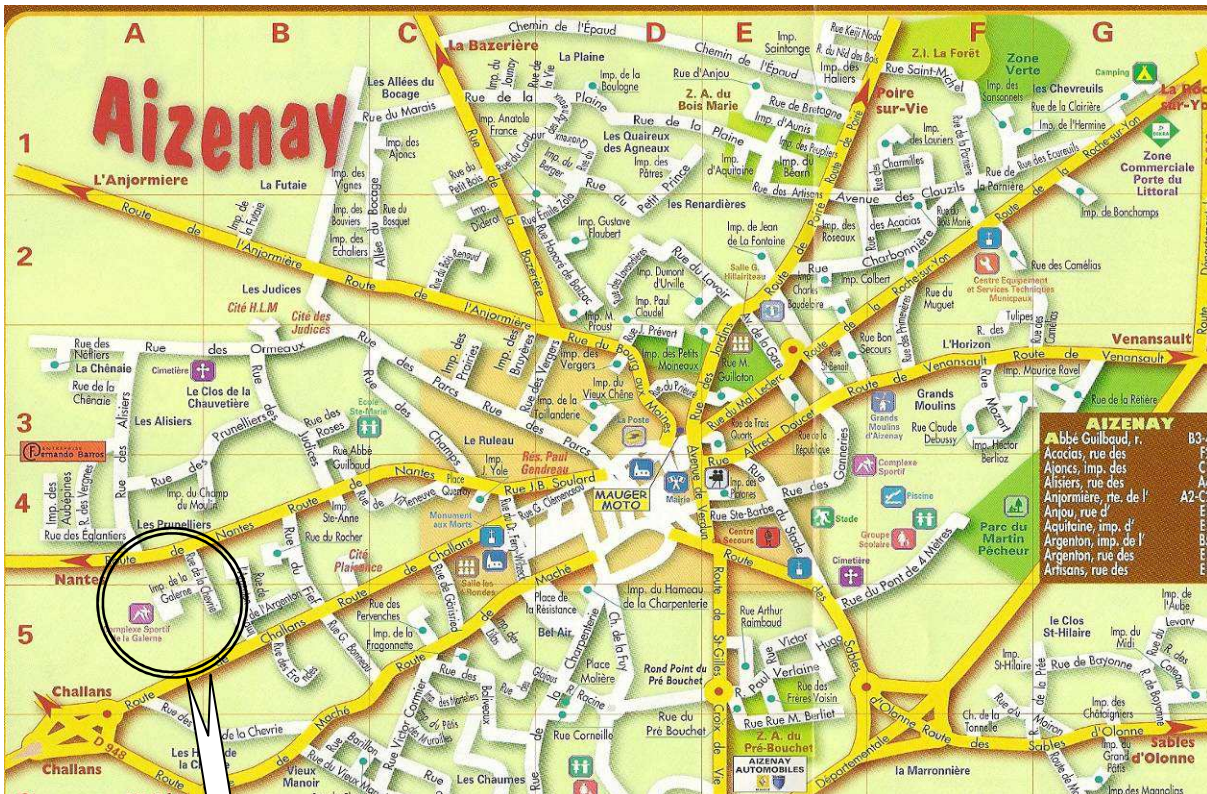

SALLE DE LA GALERNE -
Impasse de la Galerne 85190 AIZENAY
(Plan)
Parcours fléché