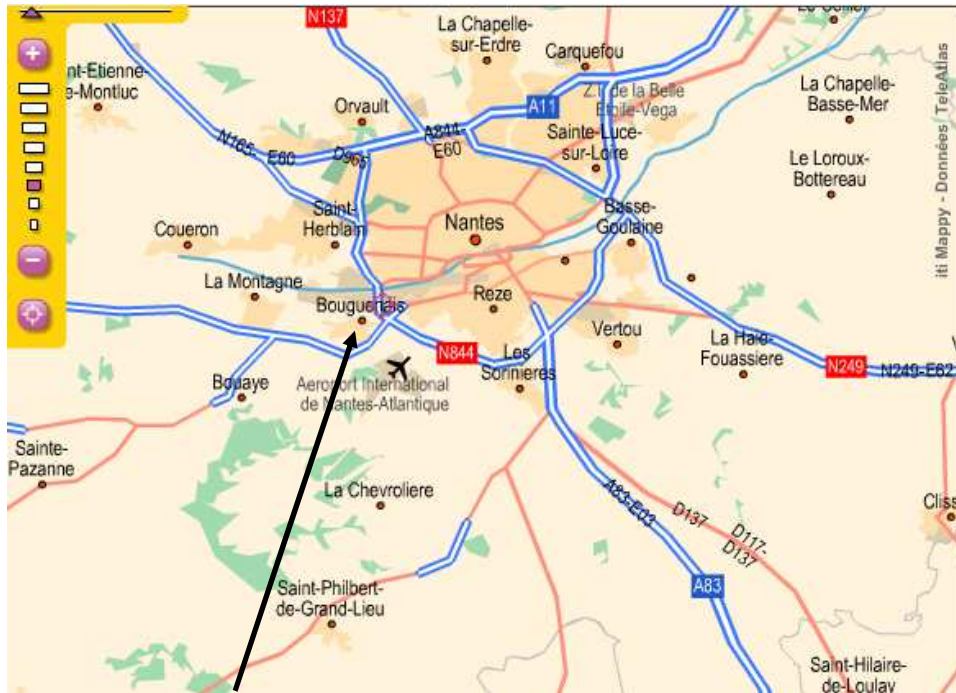

Salle des Bélians se situe à côté du Piano C'ktail
Rue Ginshem-Gustavsburg
44340 BOUGUENAIS