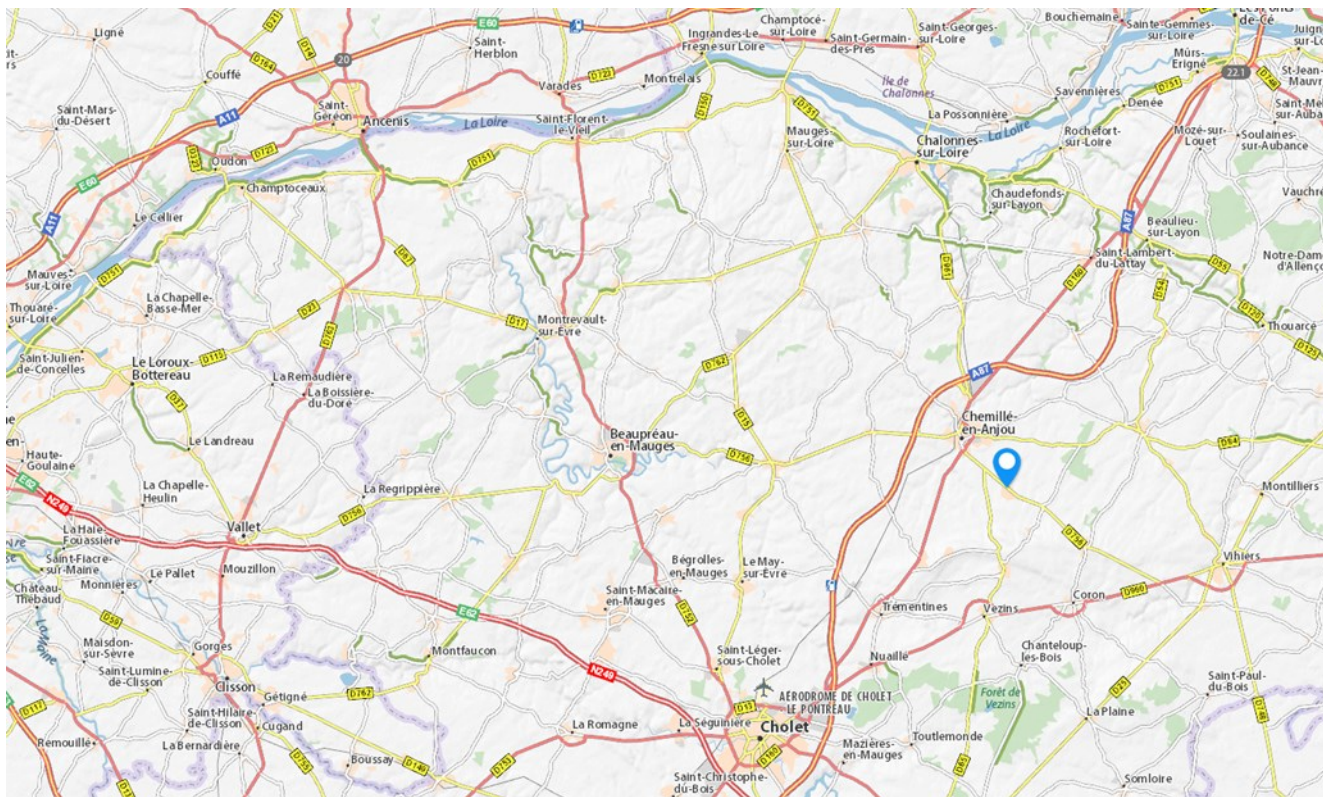

☎ : 06 14 60 26 26

✉ : energietiralarc.lemay@sfr.fr

Amicalement et merci

TIR NATURE

PLANS

De Cholet prendre direction Angers, Chemillé **N 160**

A Chemillé au premier rond-point prendre la direction de **Melay / Vihiers D756**

Au 1^{er} Rond-point, prendre à droite la Direction : **Tourlandry / Vezein D65**

Direction déchèterie vous passez devant et continuez tout droit.

Attention sur votre droite à **la Sainte Vierge** prenez sur votre droite (**le centre Equestre de Melay**)