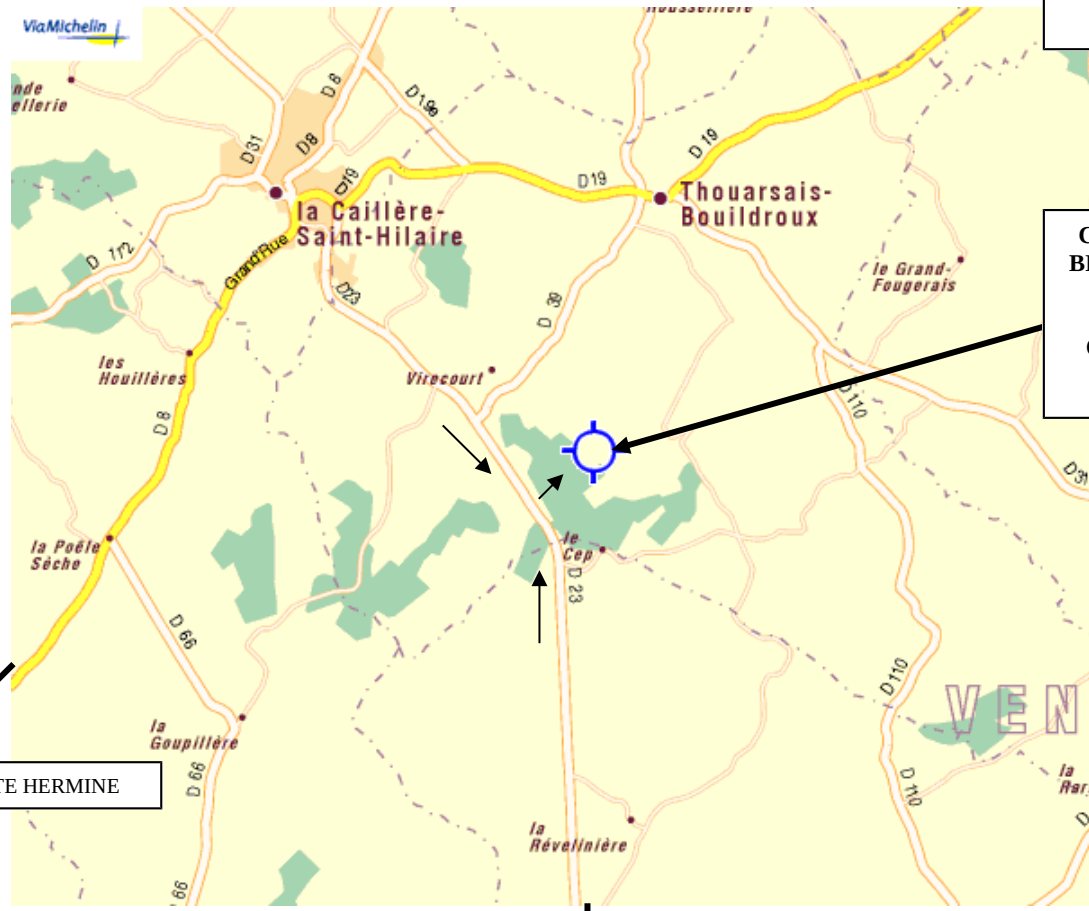

VERS CHANTONNAY

VERS LA CHATAIGNERAIE

A83 VERS NANTES

A83 VERS FONTENAY ET NIORT

Bonne route !

...vous êtes perdus ou en retard – cool, zen, pas de panique !

Contactez Magali au 06 62 58 24 99
(ce mobile restera au greffe)

CAT LES PAPILLONS BLANCS LA LARGERE - TIR CAMPAGNE -

GPS : 46°36'00.6"N 0°53'21.8"W

VERS STE HERMINE

VERS FONTENAY LE COMTE