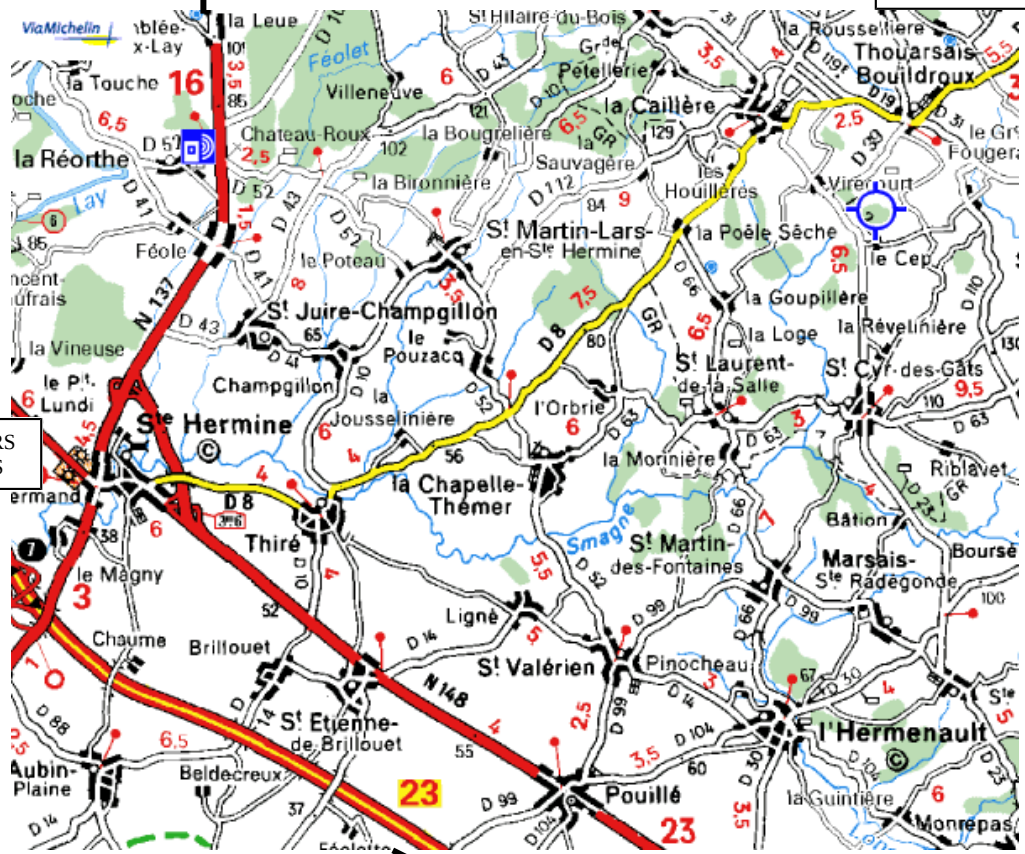

VERS CHANTONNAY

VERS LA CHATAIGNERAIE

A83 VERS NANTES

A83 VERS FONTENAY ET NIORT

Bonne route !

...vous êtes perdus ou en retard – cool, zen, pas de panique !

Contactez Magali au 06 62 58 24 99
(ce mobile restera au greffe)