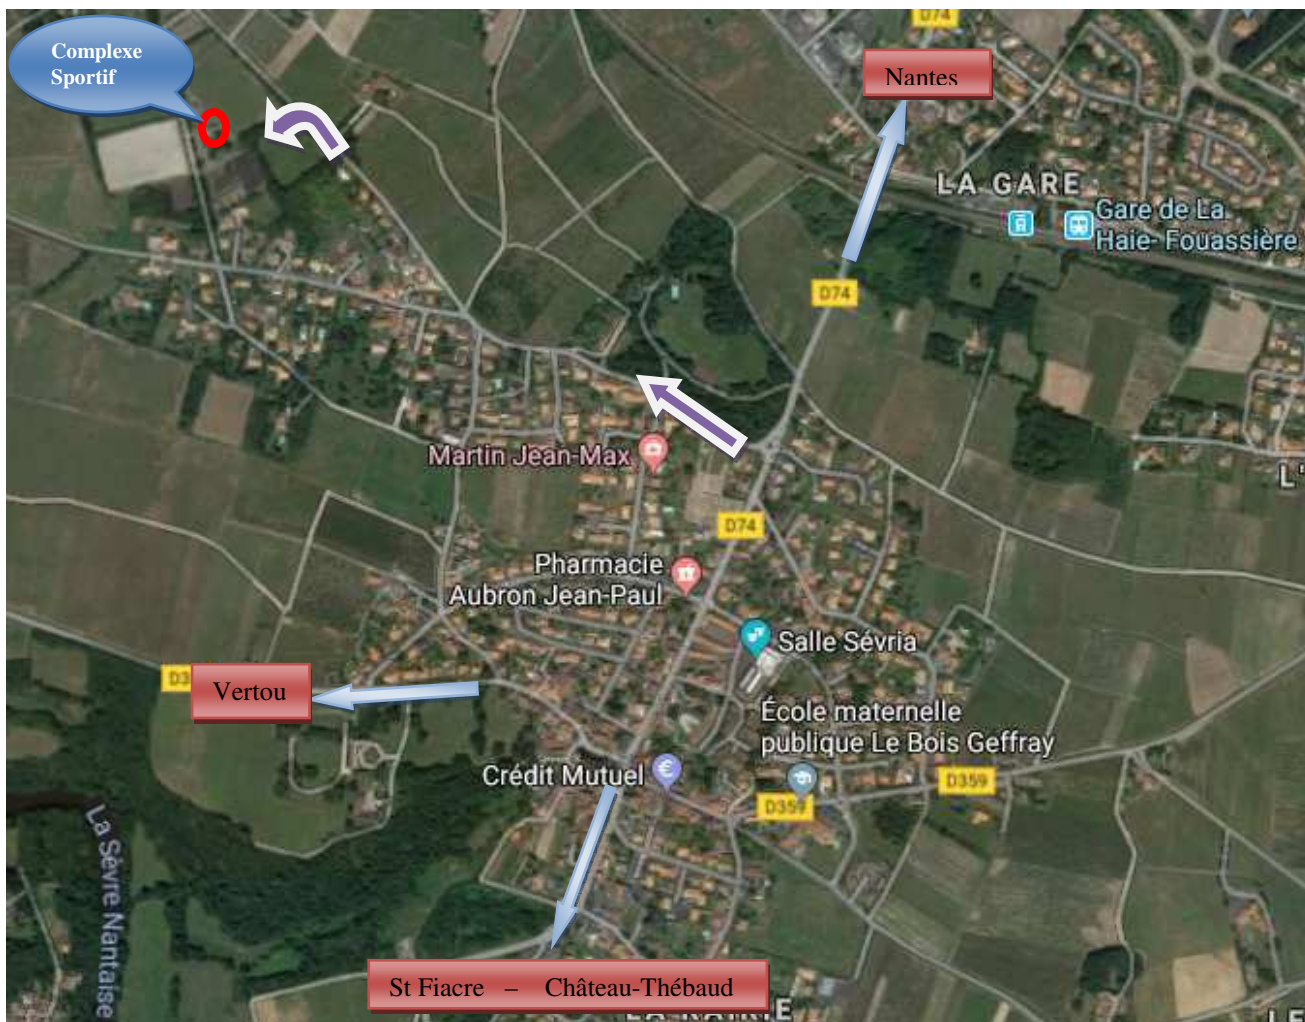

LIEU : Stade Du Moulin Des Landes

Route de la Juiverie, 44690 La Haie-Fouassière, France
Latitude : 47.162857 | Longitude : -1.405574

HORAIRES :

- Ouverture du Greffe
- Volées d'essais 30 minutes
- Début des tirs

(1) Jusqu'au au niveau régional (hauteur du centre du blason à 1.10 m)

(2) Regroupe les archers dans leur 1^{ère} année de licence jusqu'au niveau régional

PLAN D'ACCES

Stade Du Moulin Des Landes

Route de la Juiverie, 44690 La Haie-Fouassière, France

Latitude : 47.162857 | Longitude : -1.405574

Un fléchage sera mis en place.