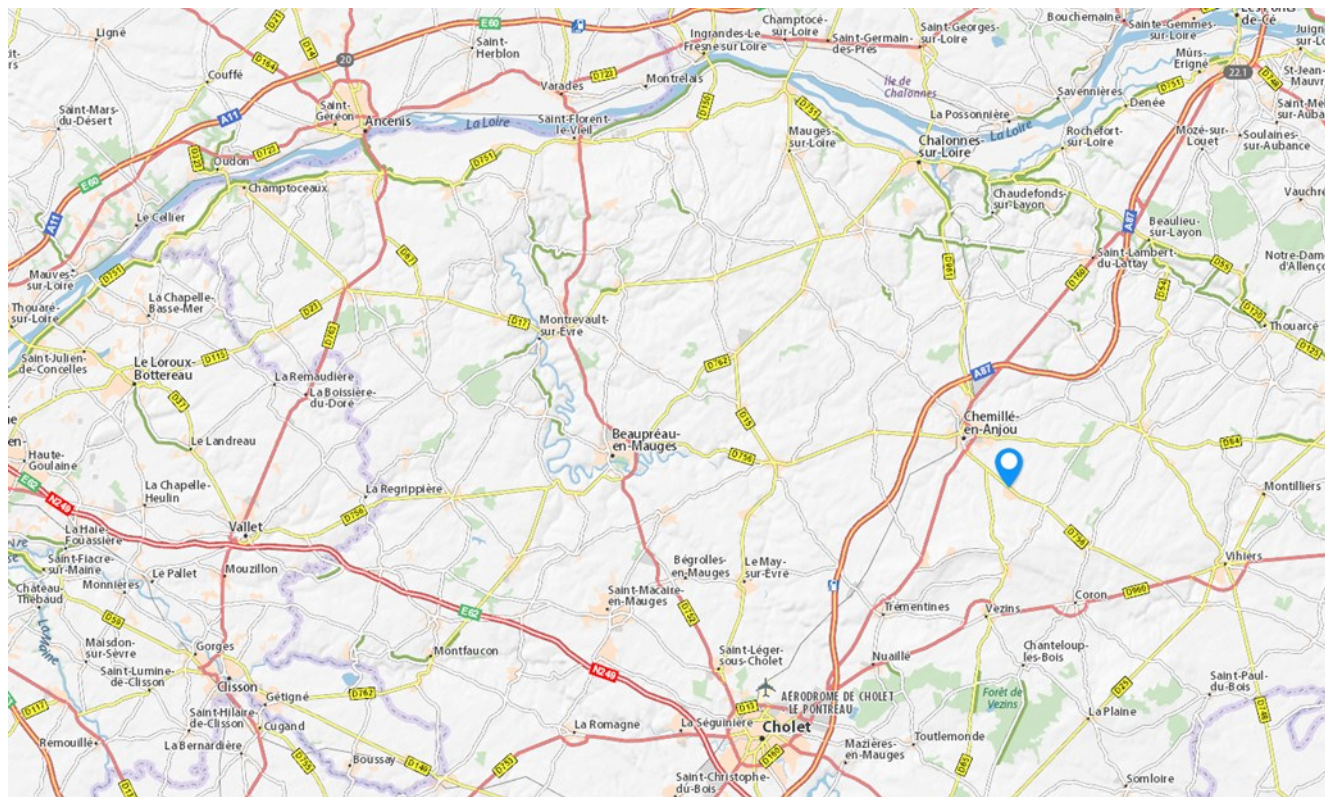

Amicalement et merci

TIR NATURE

PLANS

De Cholet prendre direction Angers, Chemillé **N 160**

A Chemillé au premier rond-point prendre la direction de **Melay / Vihiers D756**

Au 1^{er} Rond-point, prendre à droite la Direction : **Tourlandry / Vezein D65**